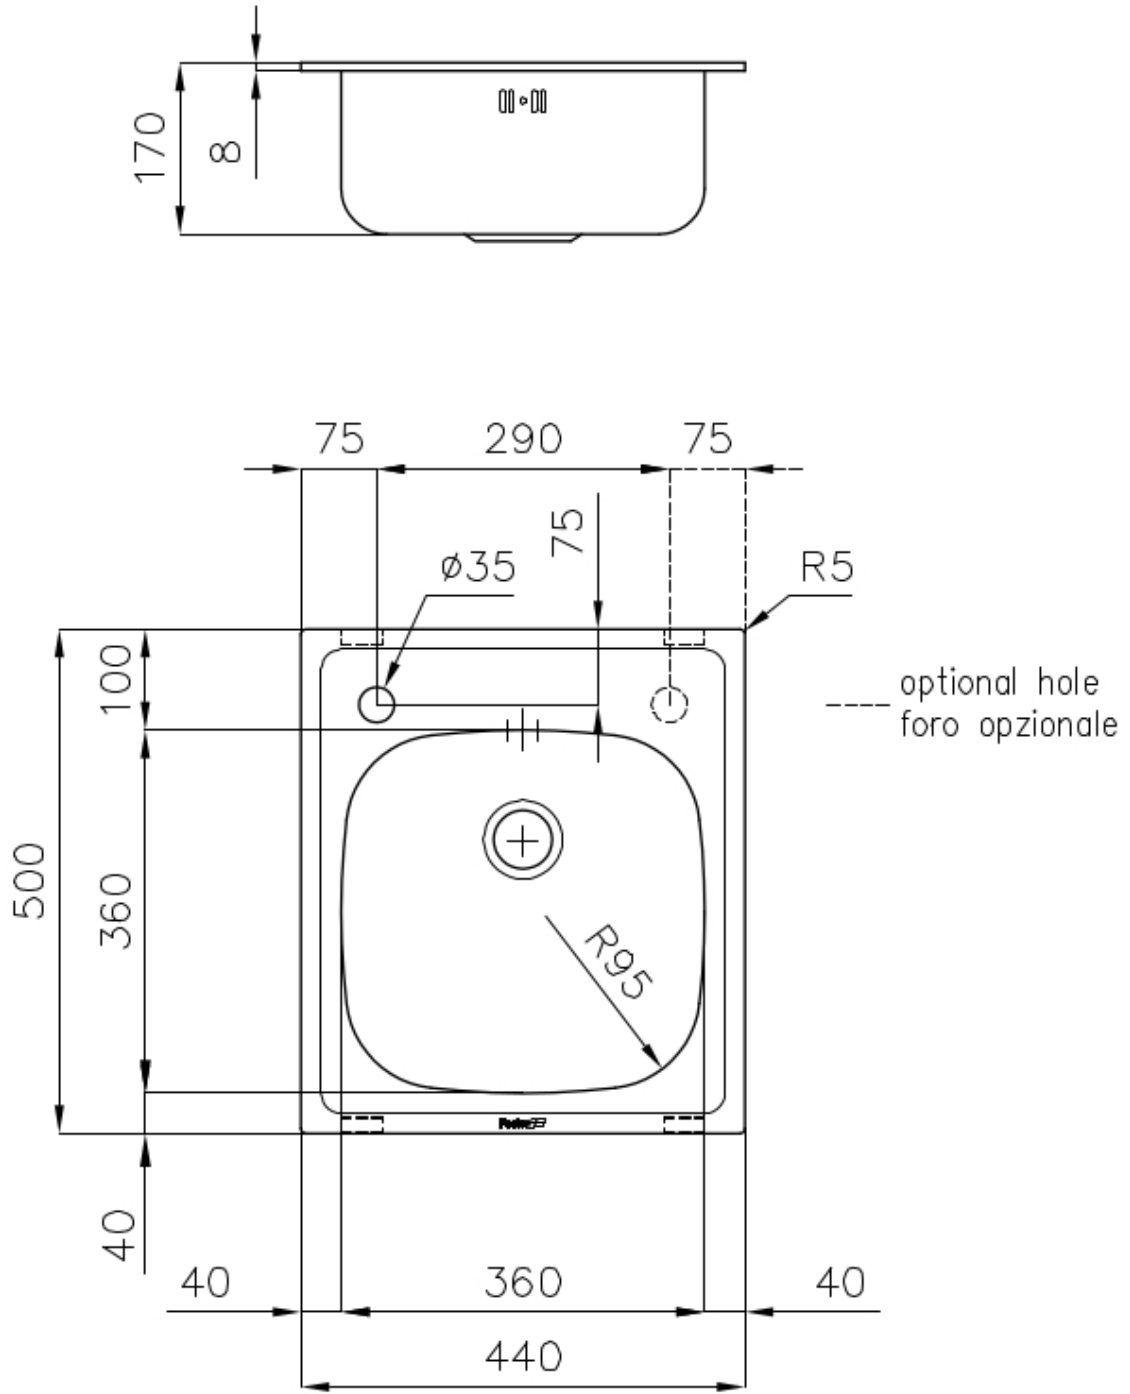

Lavello S1000

Vasca a destra

Lavelli in acciaio inox

Codice: 1144 001

CARATTERISTICHE

PILETTA 3,5" BASKET

Lo scarico è dotato di piletta grande 3,5", con il pratico tappo a cestello che impedisce il defluire nello scarico di parti solide.

DETTAGLI

Bordo Installazione Standard (Bordo 8 mm)

Finitura Spazzolato Foster

Materiale Acciaio inox AISI 304

Texture Spazzolato

Base 45 cm

Dimensioni 440x500 mm

Dotazioni standard Ganci di fissaggio, guarnizione, piletta, troppo-pieno e sifone, Imballo in scatola

Fori Mixer 1 foro di serie - 2° foro su richiesta

Foro incasso 420x480 mm

Gocciolatoio No

Larghezza 44 cm

Misura vasca 360x360mm

Numero vasche 1 vasca

Piletta Piletta 2"

DATI TECNICI